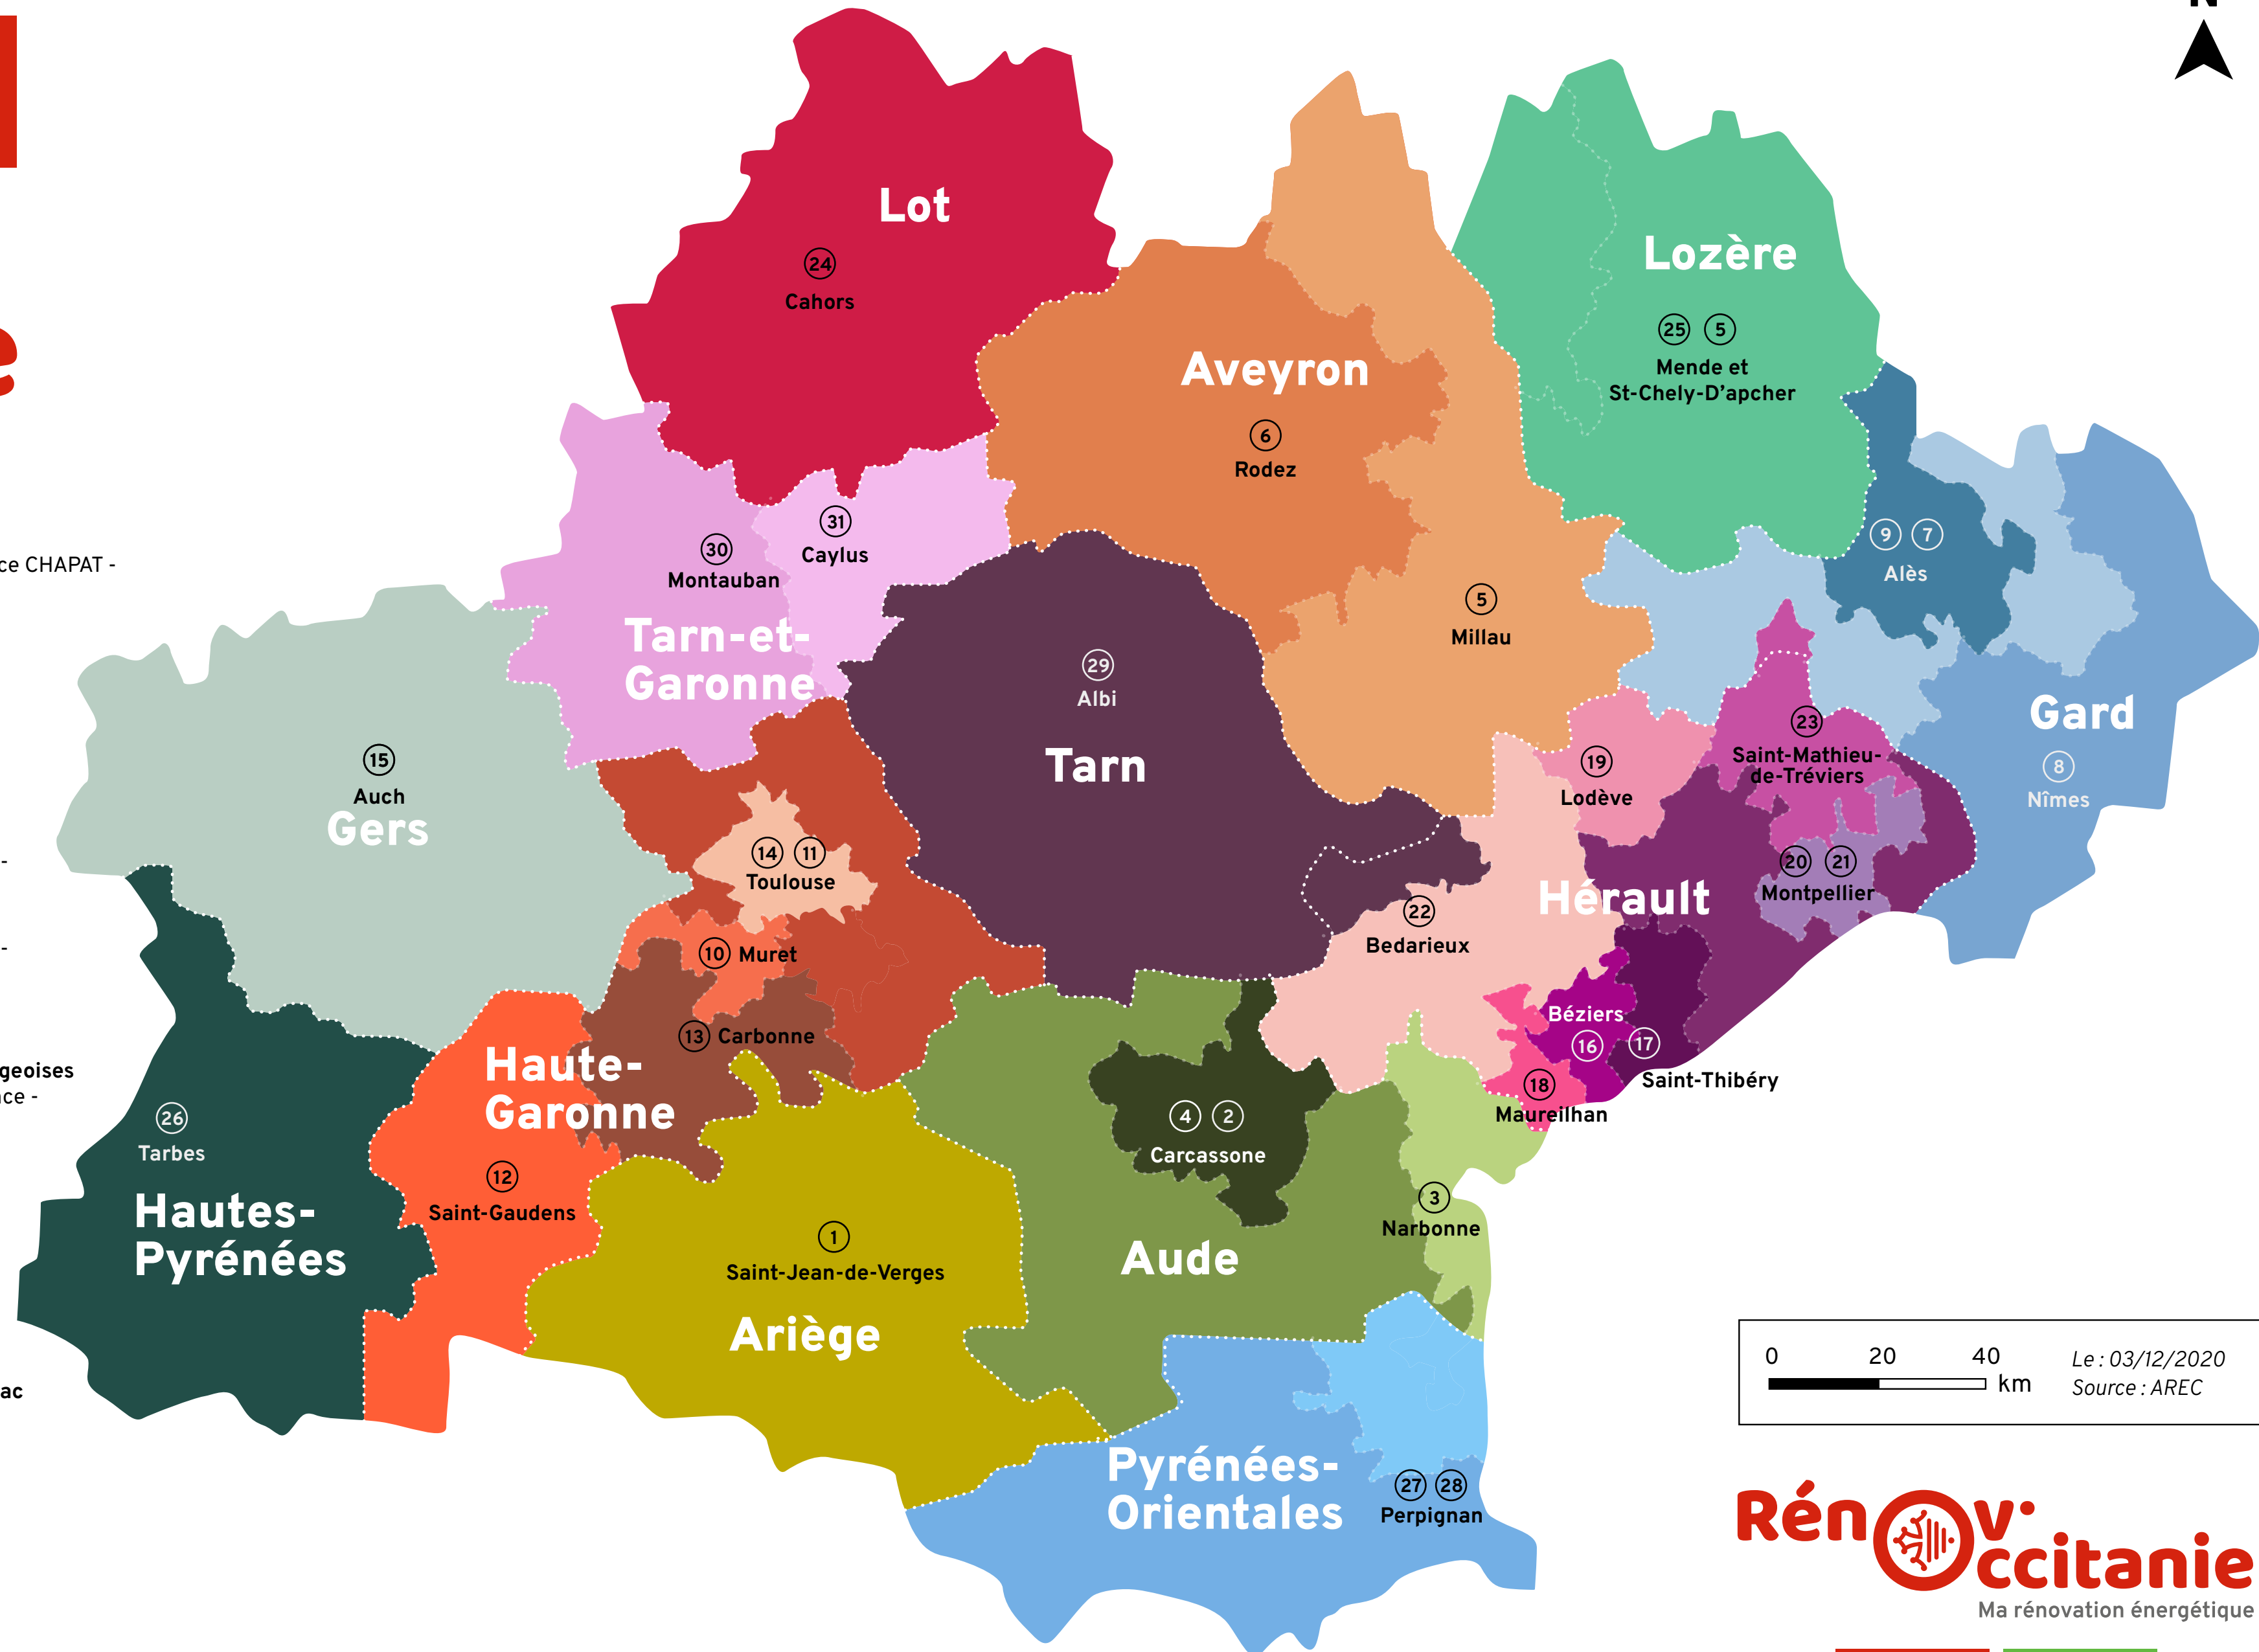

0 20 40 km Le : 03/12/2020 Source : AREC